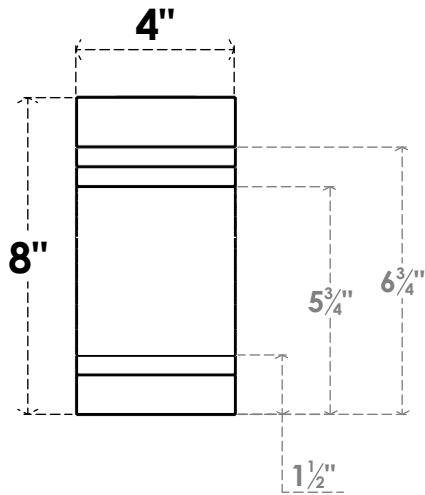

# ITEM NUMBER: RFTURO040X08000X12000X008PEC00RCPR

4"W X 8"H X 12"L TIMBERTHANE ROUGH CEDAR PESCADERO FAUX WOOD OPEN RAFTER TAIL, 8"L END, PRIMED TAN

**FRONT PROFILE**

**ISOMETRIC**

GENERATED DATE : 03/02/2023