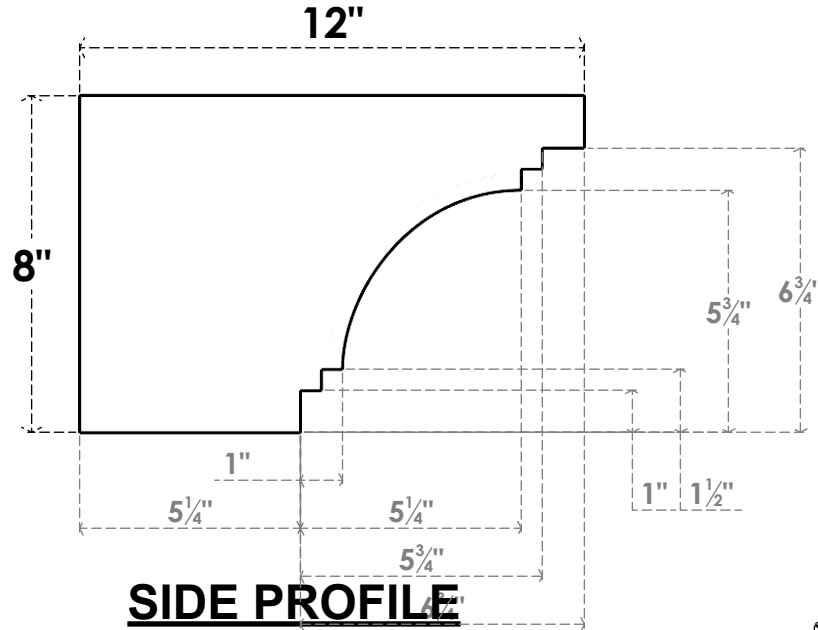

# ITEM NUMBER: RFTURO040X08000X12000X008PEC00RCPR

4"W X 8"H X 12"L TIMBERTHANE ROUGH CEDAR PESCADERO FAUX WOOD OPEN RAFTER TAIL, 8"L END, PRIMED TAN

**FRONT PROFILE**

**ISOMETRIC**

GENERATED DATE : 03/02/2023